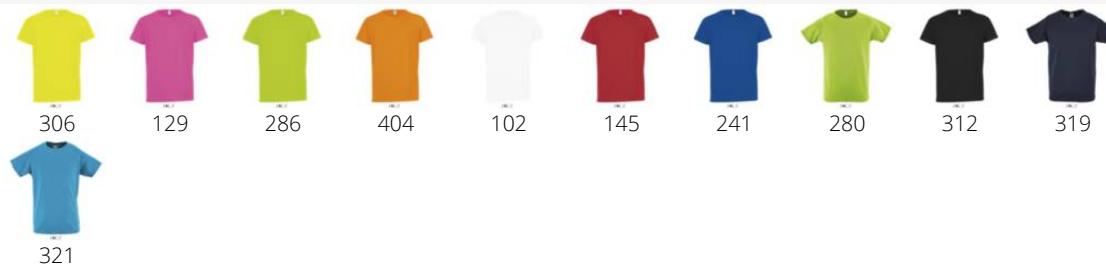

CARACTERISTIQUES

SUBLIMATION
PRINTING

DRY FIT