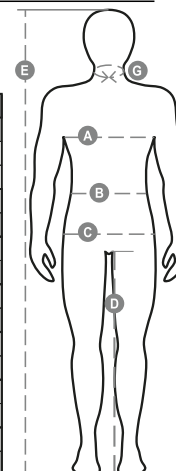

**Composition:** 100% POLYESTER

**Appearance:** DRY-TECH

**Weight:** 185 GR/MQ

**Sizes:**

**Packaging:** 1/5

**MADE IN:** MADE IN CHINA

**HS CODE:** 62019300

## Size Guide

International Sizes	XXS		XS		S		M		L		XL		XXL		3XL		4XL		5XL	
IT - DE	36	38	40	42	44	46	48	50	52	54	56	58	60	62	64	66	68	70	72	74
FR - ES	32	34	36	38	40	42	44	46	48	50	52	54	56	58	60	62	64	66	68	70
UK	29	30	31	33	34	36	38	39	41	42	44	46	47	48	50	52	53	55	56	58
<b>(G) - cm</b>	37	37	38	38	39	39	40	40	41	41	42,5	42,5	44	44	45	45	46	46	47	47
<b>(G) - in</b>	14½	14½	15	15	15½	15½	15¾	15¾	16	16	16¾	16¾	17¼	17¼	17¾	17¾	18	18	18½	18½
<b>(A) - cm</b>	72	76	80	84	88	92	96	100	104	108	112	116	120	124	128	132	136	140	144	148
<b>(A) - in</b>	28	30	31	33	34	36	38	39	41	42	44	46	47	48	50	52	53	55	56	58
<b>(B) - cm</b>	64	68	72	74	76	80	84	88	92	96	100	104	108	112	116	120	124	128	132	136
<b>(B) - in</b>	25	27	28	29	30	32	33	34	36	38	40	41	43	45	46	48	49	51	52	54
<b>(C) - cm</b>	80	84	88	90	92	96	100	104	108	112	116	120	124	128	132	136	140	144	148	152
<b>(C) - in</b>	31	33	34	35	36	38	39	41	42	44	46	47	49	50	52	53	55	56	58	59
<b>(D) - cm</b>	82	82	84	84	85	85	86	86	87	87	88	88	88	88	88	88	89	89	89	89
<b>(D) - in</b>	32	32	33	33	33	33	33	33	34	34	34	34	34	34	34	34	35	35	35	35
<b>(E) - cm</b>					170/181				175/187				175/189							
<b>(E) - in</b>					67/71				69/73				69/75							