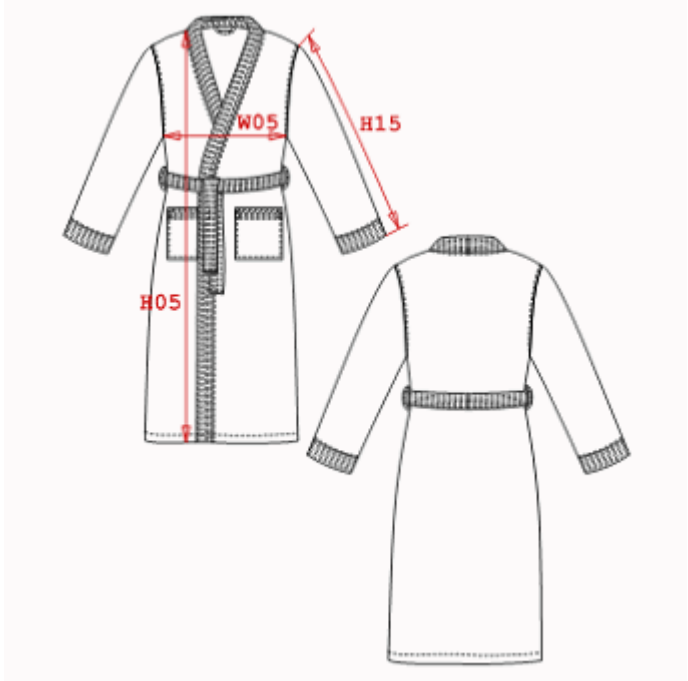

KARIBAN

REFERENCE : K115

NAME : BATHROBE

SIZES : L_XL

COMPOSITION :

Main fabric : Terry 400 100%cotton

COLORS	PANTONE SERIGRAPHIE
Navy	539C
White	White

WEIGHT :

Main fabric : 400 gsm

DESCRIPTION	
Français :	Peignoir col kimono
English :	Kimono towel robe
Nederlands :	Badjas met kimonohals
Deutsch :	Kimonobademantel
Español :	Albornoz col kimono
Italiano :	Accappatoio a kimono
Português :	Robe kimono

MEASUREMENT						
Description	L	XL				
W05 1/2 largeur poitrine / 1/2 chest width	55	57				
H05 Hauteur totale / Total height	122	127				
H15 Longueur manche / Sleeve length	55	55				

PACKING	
Box	10 pcs / box S-XL => L:40cm W:60cm H:40cm GW:13.00kg NW:12.00kg