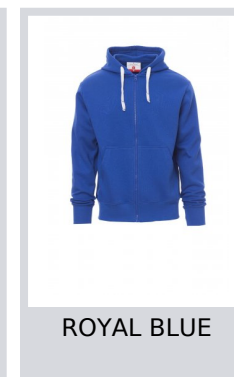

PORTLAND

001212-0308

Men's hoodie with full plastic zip with single metal pull, hood and matching colour drawstring, fitted sleeves, kangaroo pockets, stretch rib cuffs and hem. Reinforced seams, matching reinforced inner neck tape.

RED

NAVY BLUE

BLACK

MELANGE GREY

SMOKE

ROYAL BLUE

Size Guide

International Sizes	XXS		XS		S		M		L		XL		XXL		3XL		4XL		5XL	
IT - DE	36	38	40	42	44	46	48	50	52	54	56	58	60	62	64	66	68	70	72	74
FR - ES	32	34	36	38	40	42	44	46	48	50	52	54	56	58	60	62	64	66	68	70
UK	29	30	31	33	34	36	38	39	41	42	44	46	47	48	50	52	53	55	56	58
(G) - cm	37	37	38	38	39	39	40	40	41	41	42,5	42,5	44	44	45	45	46	46	47	47
(G) - in	14½	14½	15	15	15½	15½	15¾	15¾	16	16	16¾	16¾	17¼	17¼	17¾	17¾	18	18	18½	18½
(A) - cm	72	76	80	84	88	92	96	100	104	108	112	116	120	124	128	132	136	140	144	148
(A) - in	28	30	31	33	34	36	38	39	41	42	44	46	47	48	50	52	53	55	56	58
(B) - cm	64	68	72	74	76	80	84	88	92	96	100	104	108	112	116	120	124	128	132	136
(B) - in	25	27	28	29	30	32	33	34	36	38	40	41	43	45	46	48	49	51	52	54
(C) - cm	80	84	88	90	92	96	100	104	108	112	116	120	124	128	132	136	140	144	148	152
(C) - in	31	33	34	35	36	38	39	41	42	44	46	47	49	50	52	53	55	56	58	59
(D) - cm	82	82	84	84	85	85	86	86	87	87	88	88	88	88	88	88	89	89	89	89
(D) - in	32	32	33	33	33	33	33	33	34	34	34	34	34	34	34	34	35	35	35	35
(E) - cm					170/181				175/187				175/189							
(E) - in					67/71				69/73				69/75							