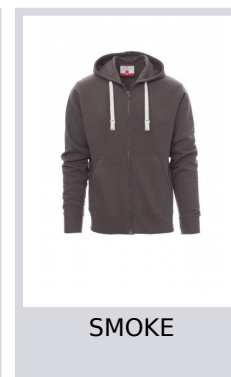

PORTLAND

001212-0308

Men's hoodie with full plastic zip with single metal pull, hood and matching colour drawstring, fitted sleeves, kangaroo pockets, stretch rib cuffs and hem. Reinforced seams, matching reinforced inner neck tape.

RED

NAVY BLUE

BLACK

MELANGE GREY

SMOKE

ROYAL BLUE

Size Guide

International Sizes	XXS		XS		S		M		L		XL		XXL		3XL		4XL		5XL	
IT - DE	36	38	40	42	44	46	48	50	52	54	56	58	60	62	64	66	68	70	72	74
FR - ES	32	34	36	38	40	42	44	46	48	50	52	54	56	58	60	62	64	66	68	70
UK	29	30	31	33	34	36	38	39	41	42	44	46	47	48	50	52	53	55	56	58
(G) - cm	37	37	38	38	39	39	40	40	41	41	42,5	42,5	44	44	45	45	46	46	47	47
(G) - in	14½	14½	15	15	15½	15½	15¾	15¾	16	16	16¾	16¾	17¼	17¼	17¾	17¾	18	18	18½	18½
(A) - cm	72	76	80	84	88	92	96	100	104	108	112	116	120	124	128	132	136	140	144	148
(A) - in	28	30	31	33	34	36	38	39	41	42	44	46	47	48	50	52	53	55	56	58
(B) - cm	64	68	72	74	76	80	84	88	92	96	100	104	108	112	116	120	124	128	132	136
(B) - in	25	27	28	29	30	32	33	34	36	38	40	41	43	45	46	48	49	51	52	54
(C) - cm	80	84	88	90	92	96	100	104	108	112	116	120	124	128	132	136	140	144	148	152
(C) - in	31	33	34	35	36	38	39	41	42	44	46	47	49	50	52	53	55	56	58	59
(D) - cm	82	82	84	84	85	85	86	86	87	87	88	88	88	88	88	88	89	89	89	89
(D) - in	32	32	33	33	33	33	33	33	34	34	34	34	34	34	34	34	35	35	35	35
(E) - cm					170/181				175/187				175/189							
(E) - in					67/71				69/73				69/75							