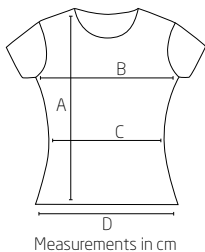

Emily

		S	M	L	XL
A	total length	63,5	65,5	67,5	69,5
B	1/2 chest width	43	45,5	48	50,5
C	1/2 waist width	39	41,5	44	46,5
D	1/2 bottom width	45	47,5	50	52,5

Errors and mistakes are possible. Generally normal tolerances are acceptable.
Version 01.2015